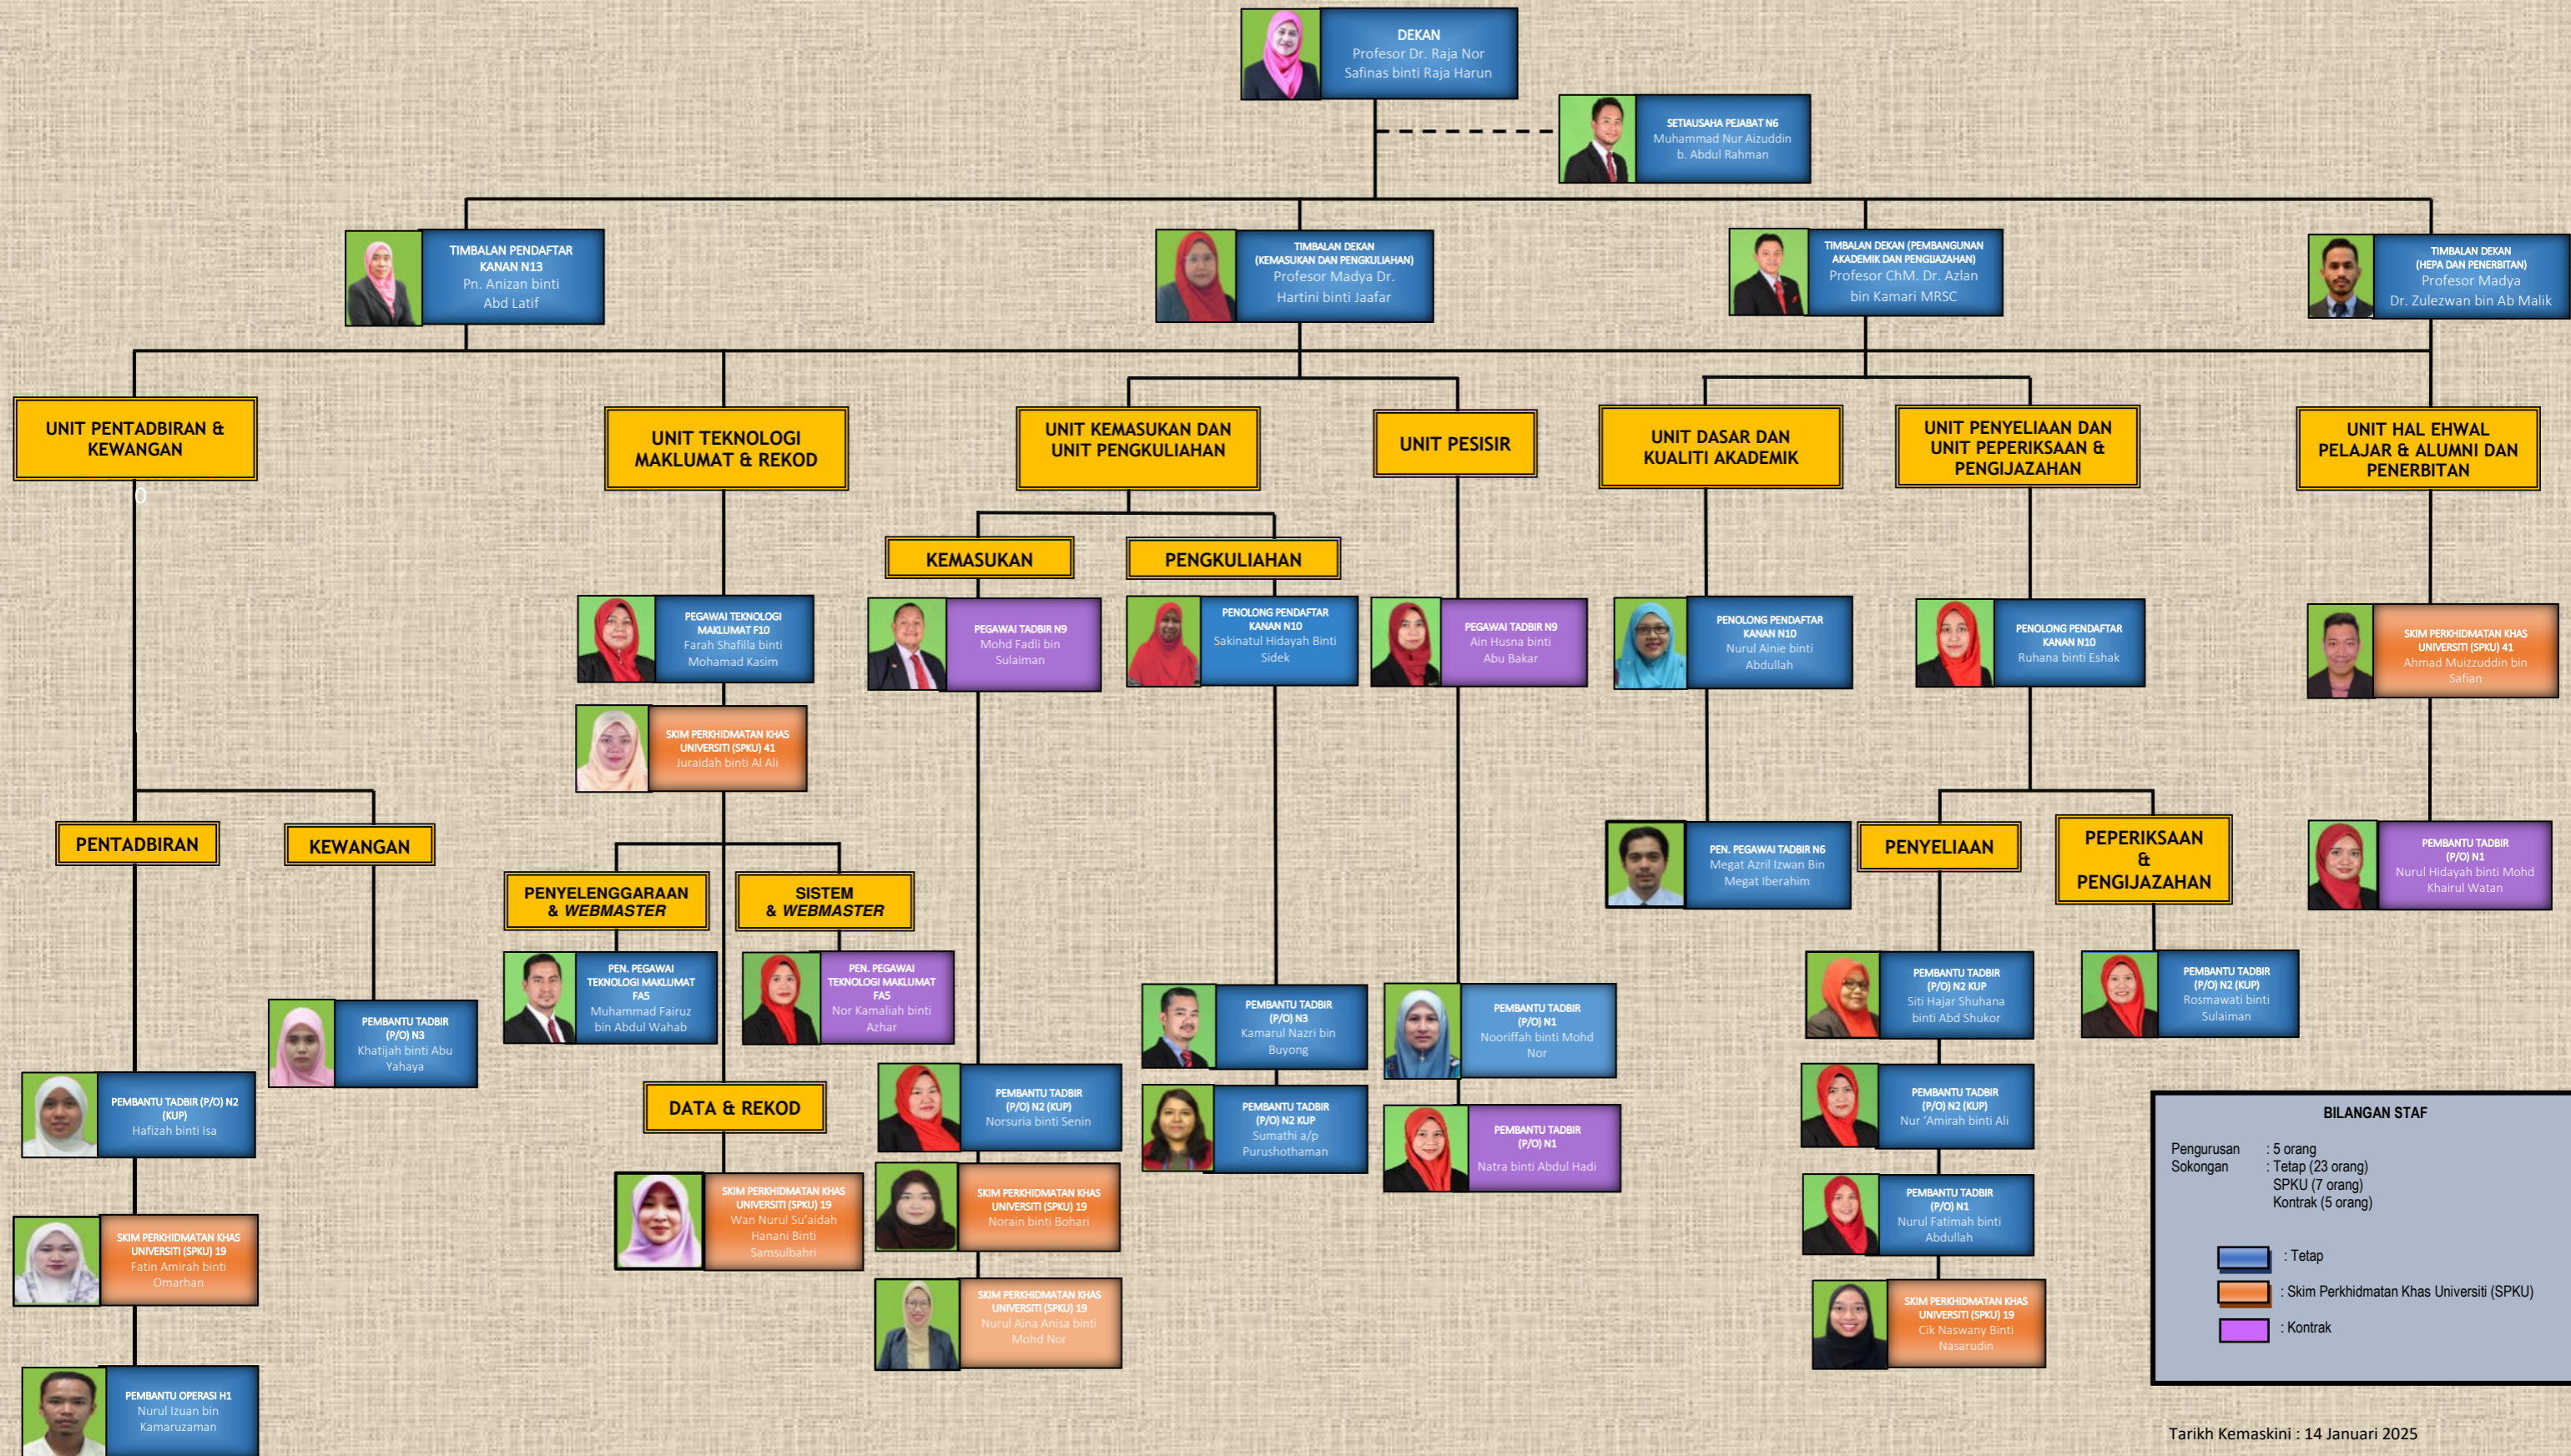

# CARTA ORGANISASI INSTITUT PENGAJIAN SISWAZAH (IPS)

BILANGAN STAF	
Pengurusan	: 5 orang
Sokongan	: Tetap (23 orang)
	SPKU (7 orang)
	Kontrak (5 orang)

<span style="background-color: #4a86e8; border: 1px solid black; display: inline-block; width: 15px; height: 10px;"></span>	: Tetap
<span style="background-color: #f79646; border: 1px solid black; display: inline-block; width: 15px; height: 10px;"></span>	: Skim Perkhidmatan Khas Universiti (SPKU)
<span style="background-color: #9b59b6; border: 1px solid black; display: inline-block; width: 15px; height: 10px;"></span>	: Kontrak