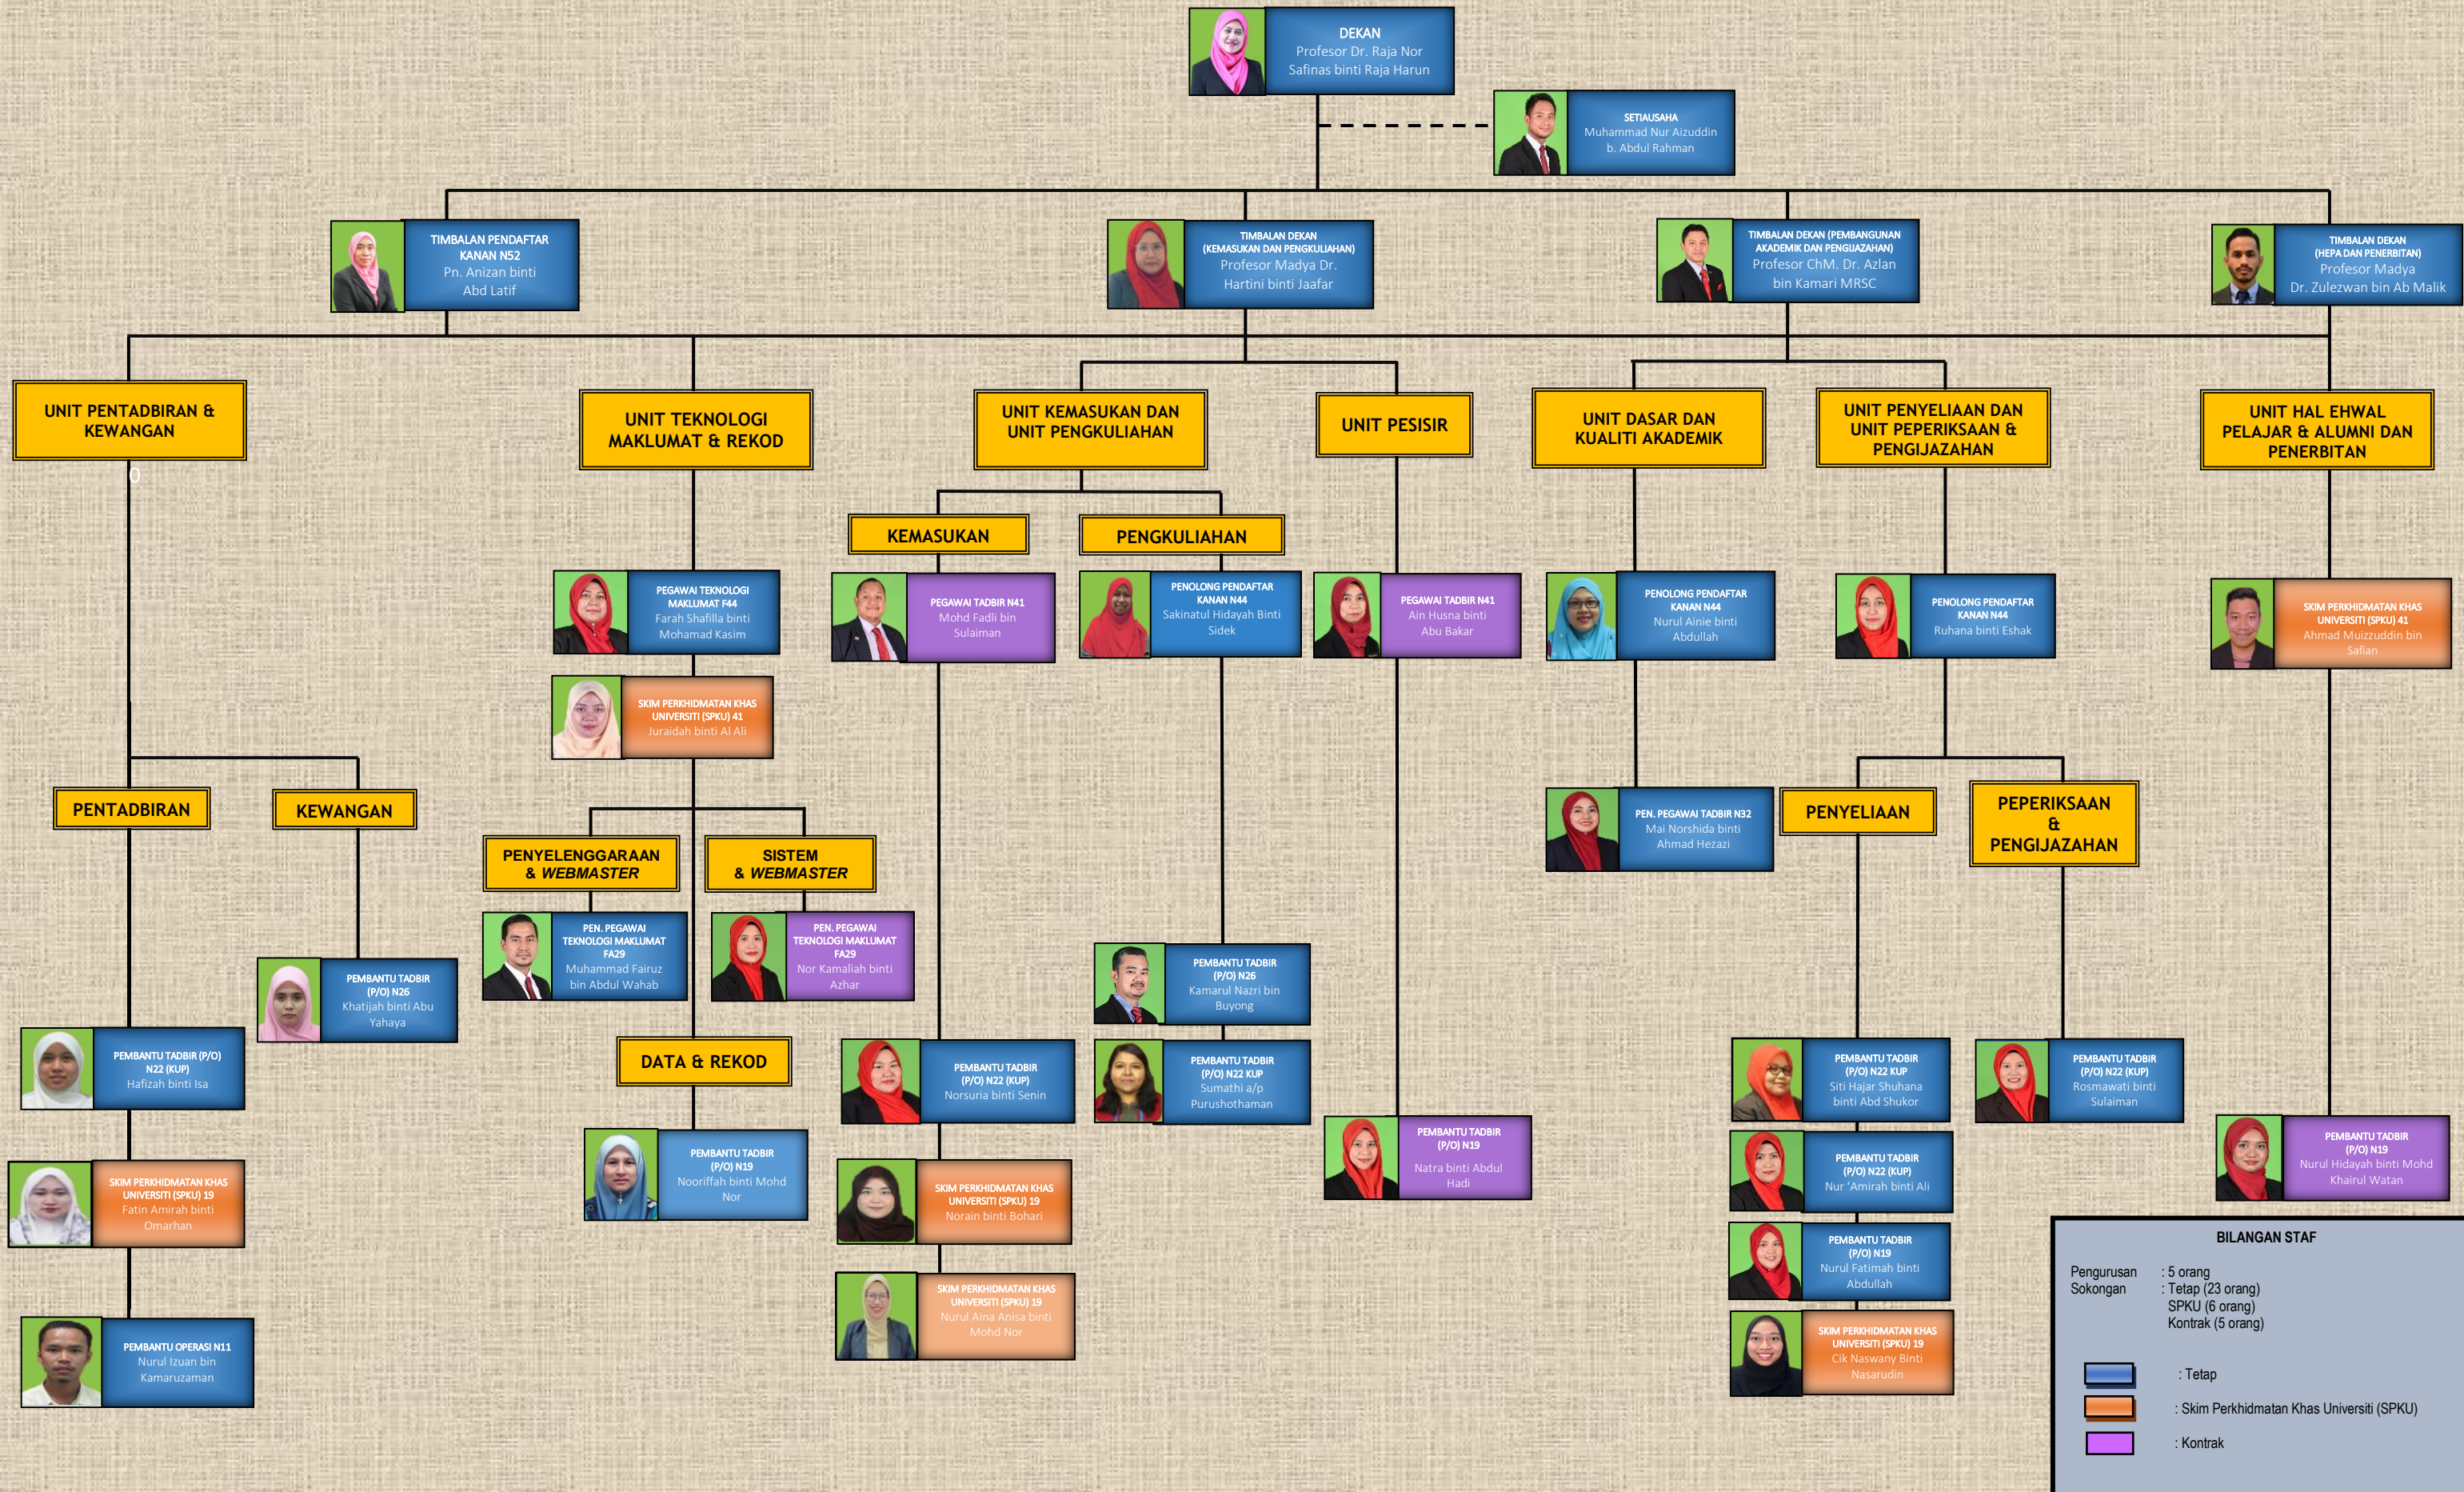

CARTA ORGANISASI INSTITUT PENGAJIAN SISWAZAH (IPS)

BILANGAN STAF	
Pengurusan	: 5 orang
Sokongan	: Tetap (23 orang)
	SPKU (6 orang)
	Kontrak (5 orang)
	: Tetap
	: Skim Perkhidmatan Khas Universiti (SPKU)
	: Kontrak