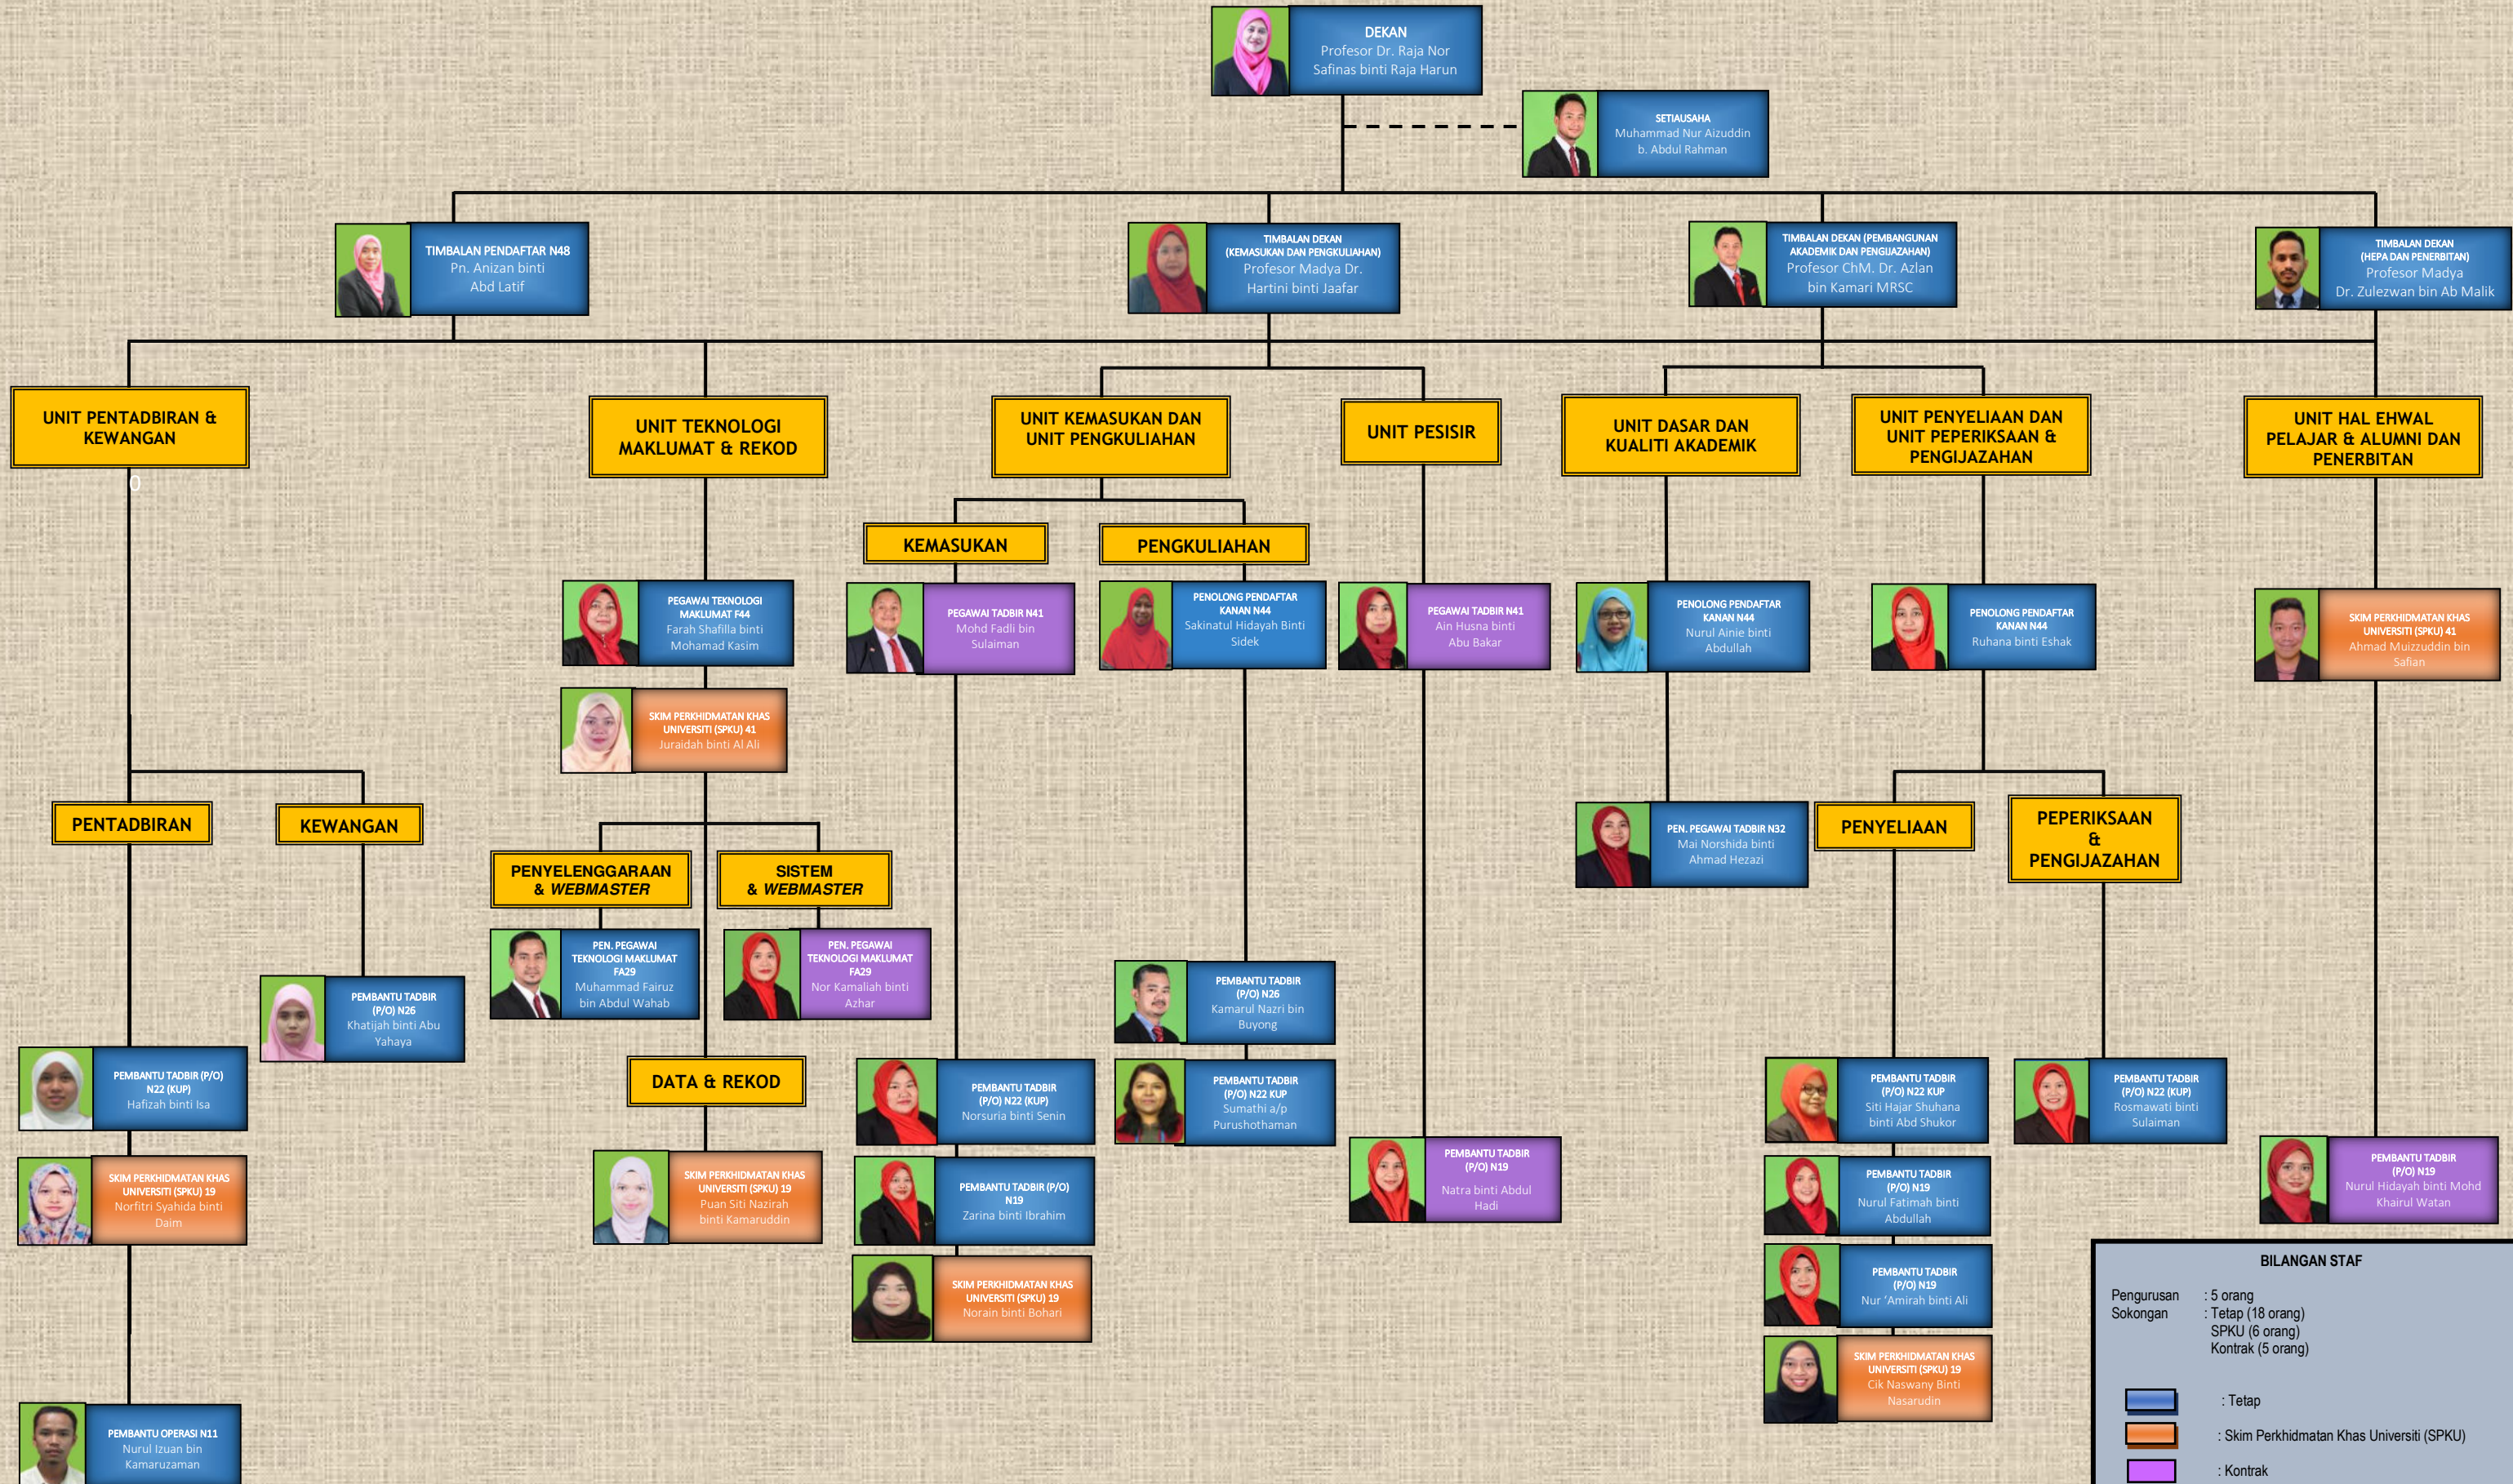

# CARTA ORGANISASI INSTITUT PENGAJIAN SISWAZAH (IPS)

BILANGAN STAF	
Pengurusan	: 5 orang
Sokongan	: Tetap (18 orang) SPKU (6 orang) Kontrak (5 orang)
	: Tetap
	: Skim Perkhidmatan Khas Universiti (SPKU)
	: Kontrak