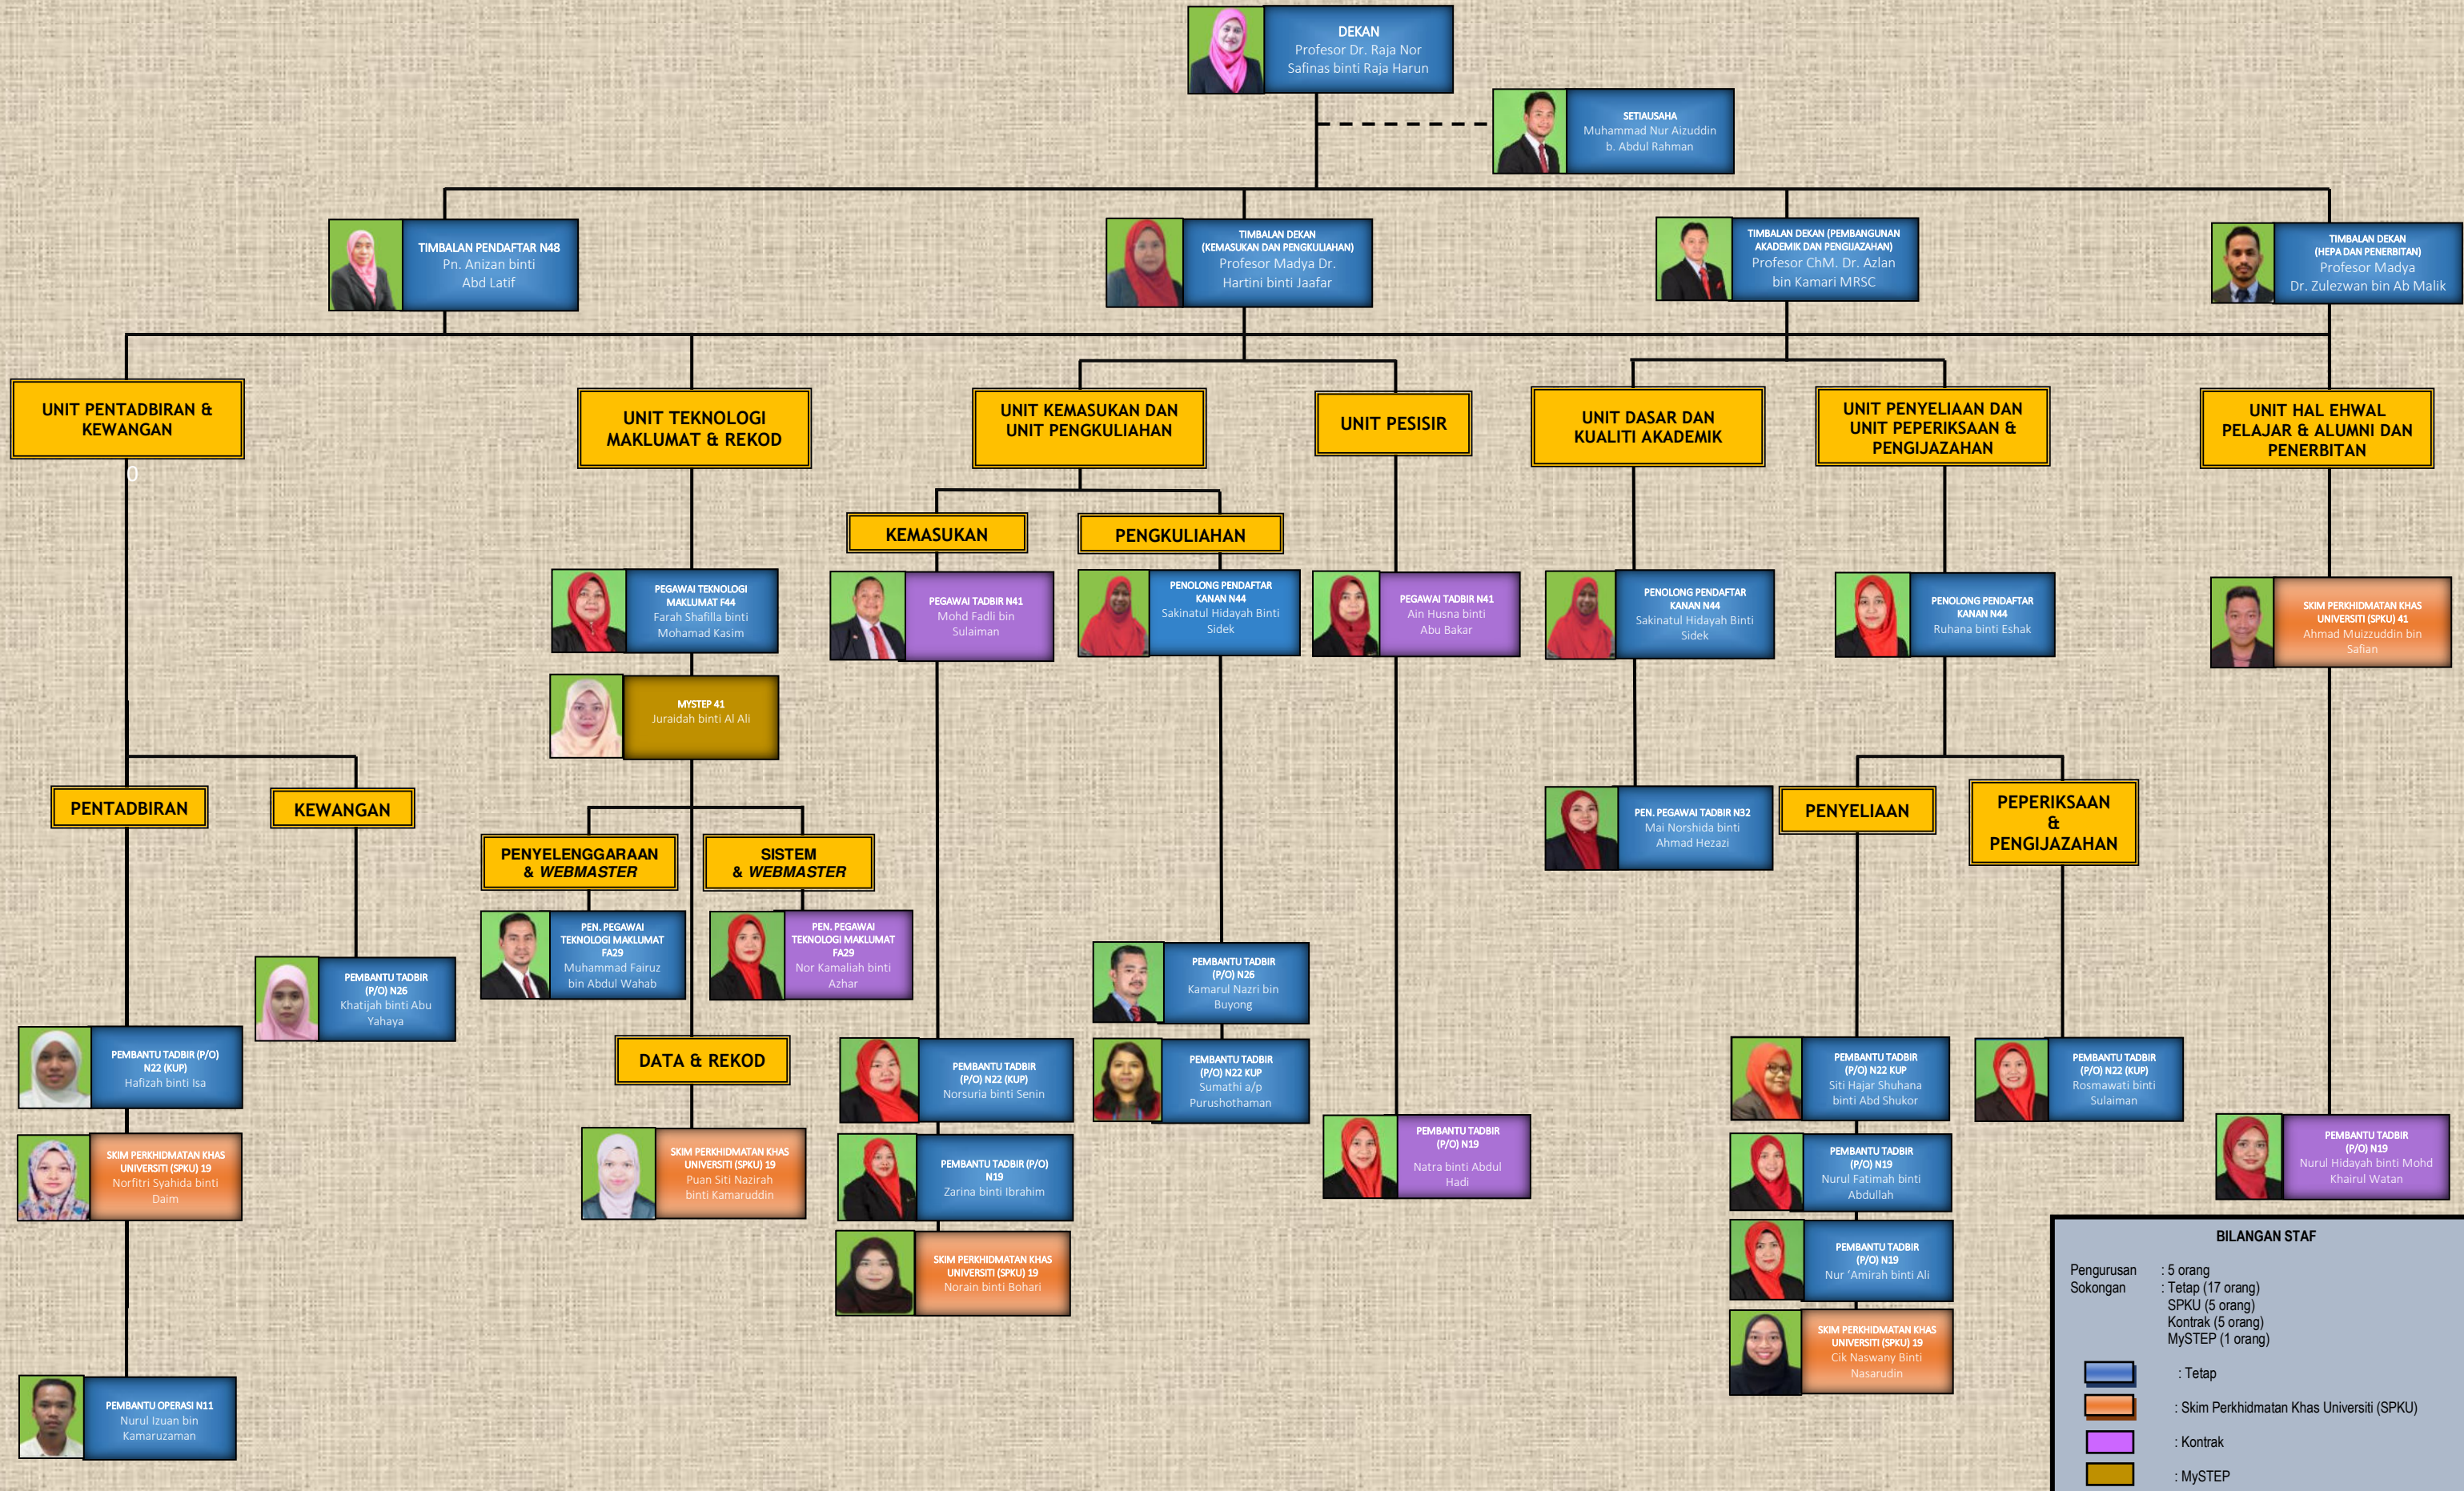

CARTA ORGANISASI INSTITUT PENGAJIAN SISWAZAH (IPS)

BILANGAN STAF	
Pengurusan	: 5 orang
Sokongan	: Tetap (17 orang)
	SPKU (5 orang)
	Kontrak (5 orang)
	MySTEP (1 orang)
	: Tetap
	: Skim Perkhidmatan Khas Universiti (SPKU)
	: Kontrak
	: MySTEP