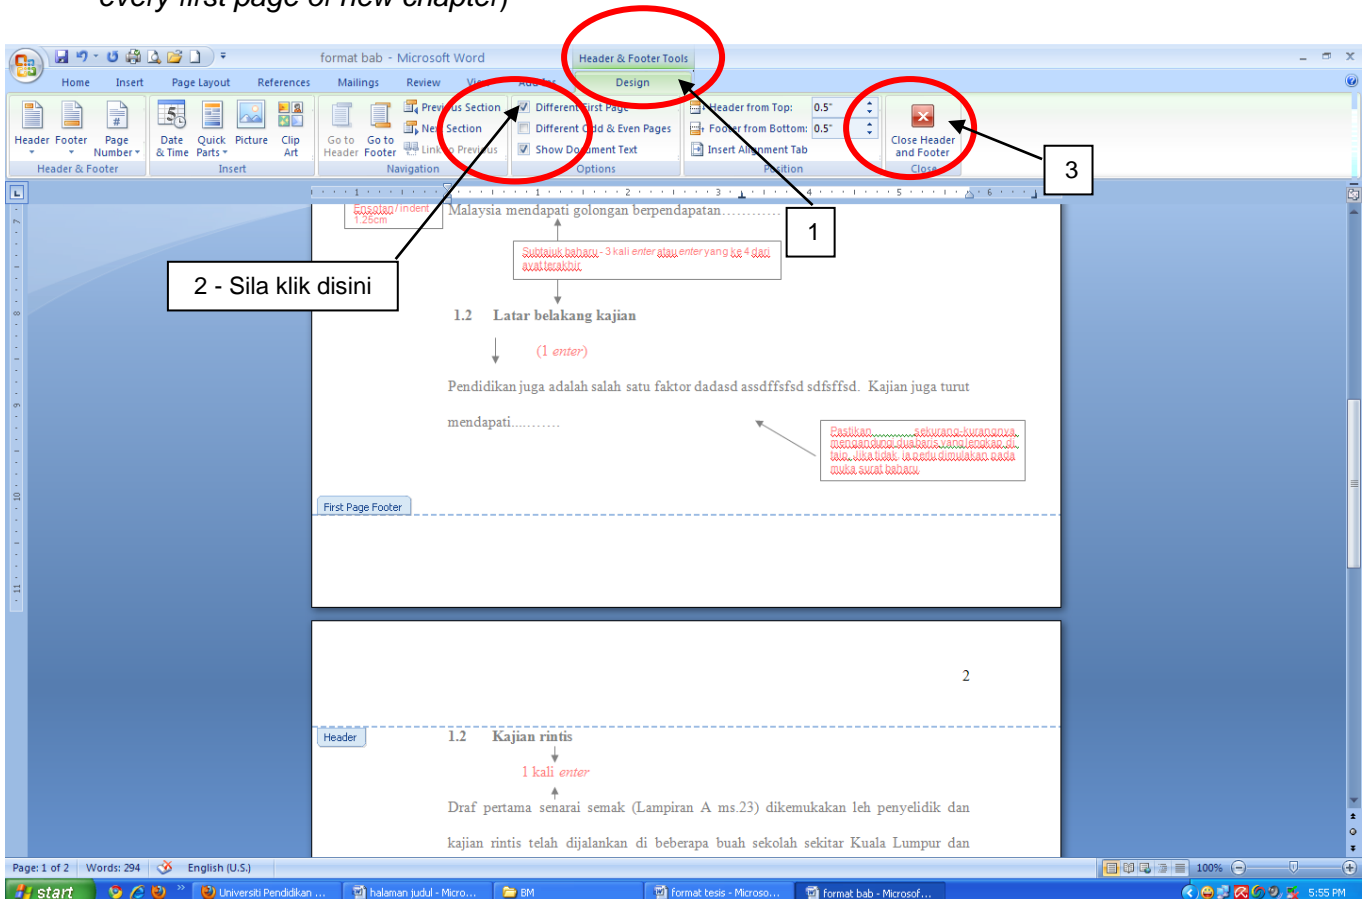

FORMAT TESIS/DISERTASI (TEMPLATE) THESIS/DISSERTATION FORMAT

1. Birai (Margin)

2. Saiz kertas (Paper size)

3. Langkauan (spacing) – double spacing

4. Huruf (Font) – Times New Roman saiz 12 / Arial saiz 11

5. Muka surat (Page number)

6. Muka surat pertama setiap bab tidak dicetak nombor muka surat (No page number for every first page of new chapter)

7. Santak teks - Jusitfy