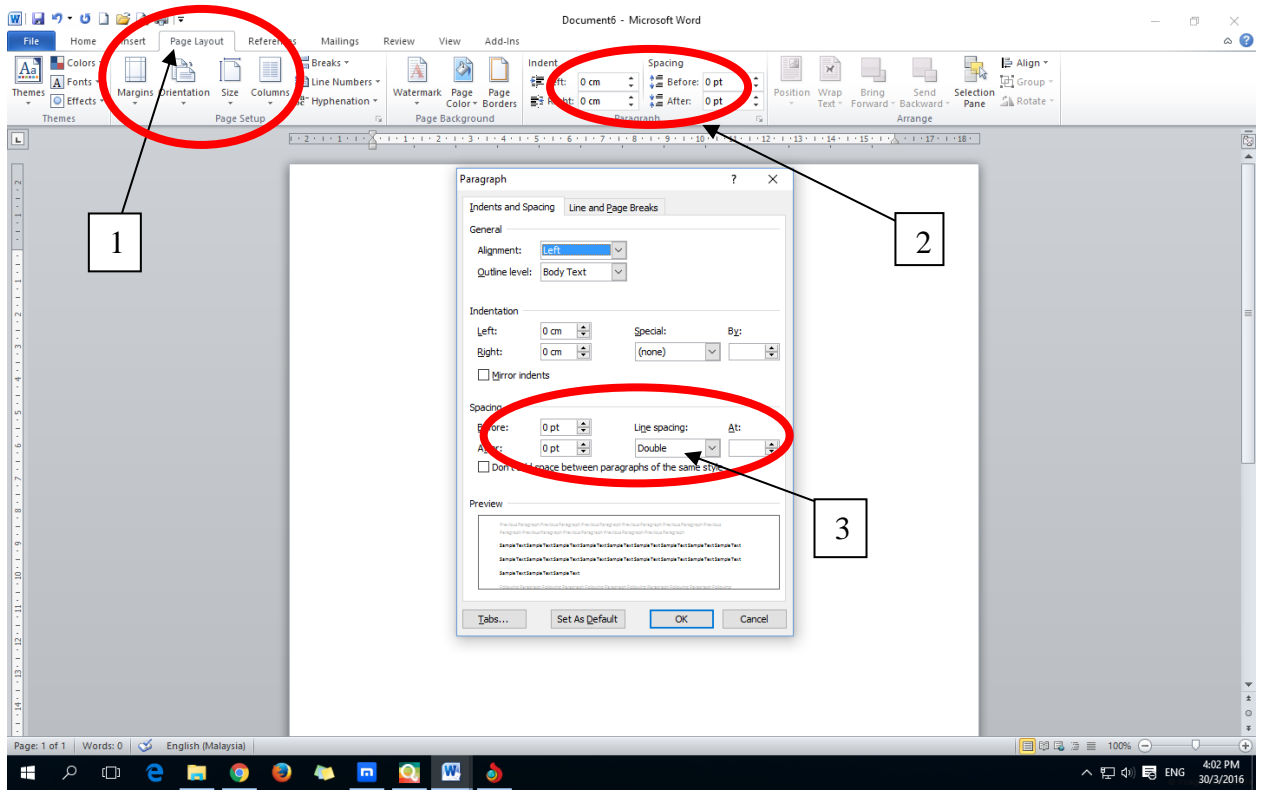

FORMAT TESIS/DISERTASI (TEMPLATE) THESIS/DISSERTATION FORMAT

1. Birai (Margin)

2. Saiz kertas (Paper size)

3. Langkauan (spacing) – double spacing

4. Huruf (Font) – Times New Roman saiz 12 / Arial saiz 11

5. Muka surat (Page number)

6. Muka surat pertama setiap bab tidak dicetak nombor muka surat (No page number for every first page of new chapter)

7. Santak teks - Jusitfy