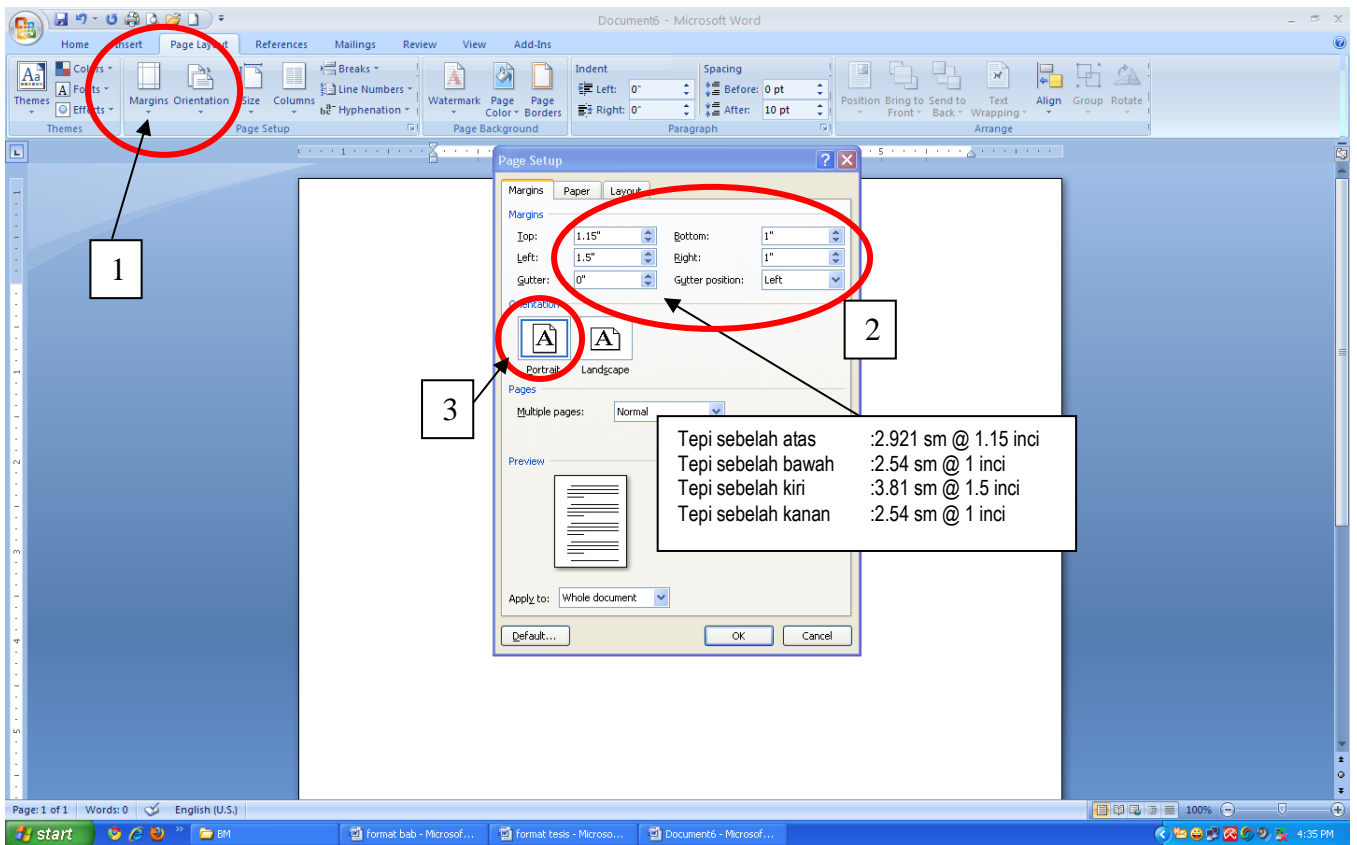

FORMAT TESIS/DISERTASI (TEMPLATE) THESIS/DISSERTATION FORMAT

1. Birai (Margin)

2. Saiz kertas (Paper size)

3. Langkauan (spacing) – double spacing

4. Huruf (Font) – Times New Roman saiz 12 / Arial saiz 11

5. Muka surat (Page number)

6. Muka surat pertama setiap bab tidak dicetak nombor muka surat (No page number for every first page of new chapter)

7. Santak teks - Jusitfy